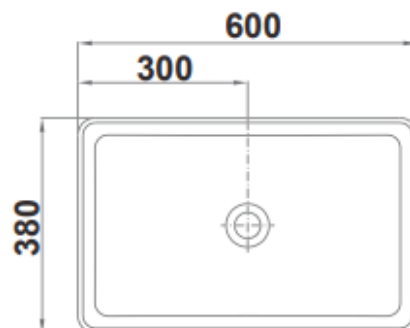

ZONA DE BAÑO

VILLAS MONEIBA

Ducha

Plato con desagüe lineal integrado

ZONA DE BAÑO

Sanitarios

VILLAS MONEIBA

Conjunto de inodoro y bidé "**back to wall**".
Un conjunto de líneas orgánicas en forma de bloque.

Con cisterna empotrada y a nivel entre pared y suelo. Permite una visión más continúa y estética de los elementos del baño.

ZONA DE BAÑO

VILLAS MONEIBA

Lavabo

Opción 1

Opción 2