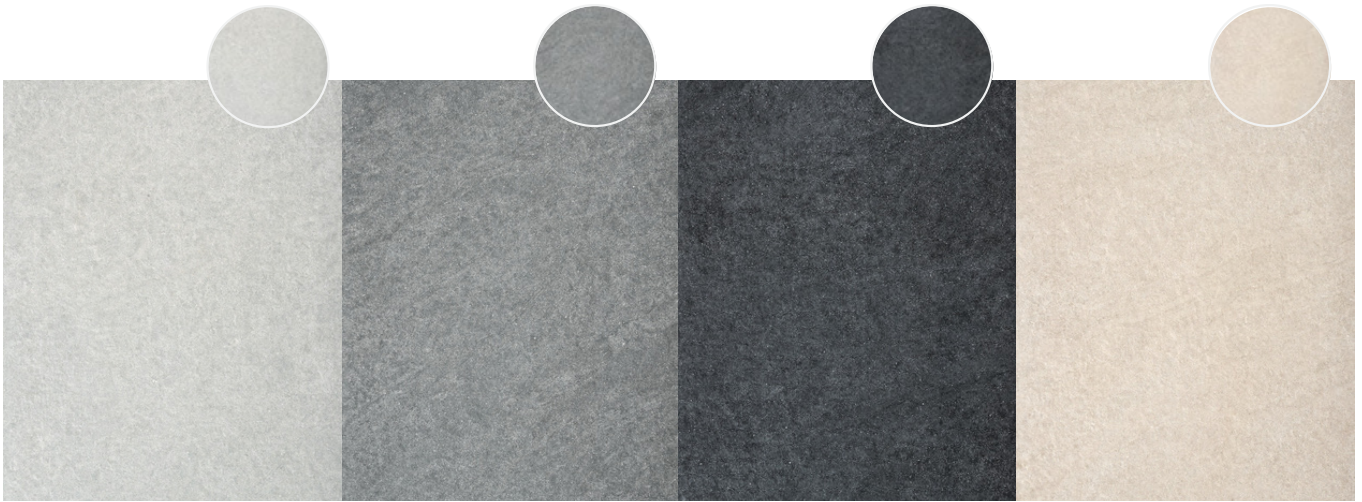

VILLAS MONEIBA

PAVIMENTO; OPCIÓN 1

S-TONE

PORCELAIN TILE

- MATT FINISH
- V1 SHADE VARIATION

SMOOTH GRIP

PORCELAIN TILE

PEARL

- 100X100 CM RC - VM0R31
- 60X120 CM RC - VM0R21
- 60X60 CM RC - VPR202
- 30X60 CM - VP0102

GREY

- 100X100 CM RC - VM2R31
- 60X120 CM RC - VM2R21
- 60X60 CM RC - VPR202
- 60X60 CM RC 20 MM - VM2R51
- 30X60 CM - VP0102

Con cisterna empotrada y a nivel entre pared y suelo. Permite una visión más continúa y estética de los elementos del baño.

ZONA DE BAÑO

VILLAS MONEIBA

Lavabo

Opción 1

Opción 2