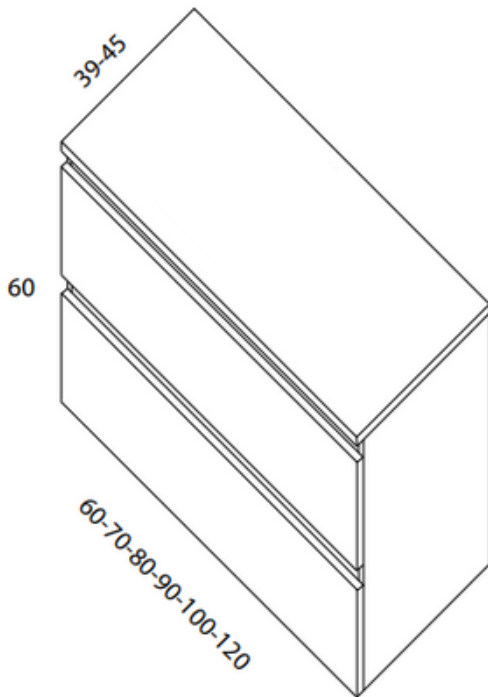

ZONA DE BAÑO

VILLAS MONEIBA

Ducha

Plato con desagüe lineal integrado

ZONA DE BAÑO

Sanitarios

VILLAS MONEIBA

Conjunto de inodoro y bidé "**back to wall**".
Un conjunto de líneas orgánicas en forma de bloque.

Con cisterna empotrada y a nivel entre pared y suelo. Permite una visión más continúa y estética de los elementos del baño.

ZONA DE BAÑO

VILLAS MONEIBA

Lavabo

Opción 1

Opción 2